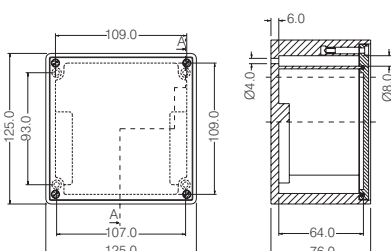

Núdzové vypínače

Technické údaje

Šírka x výška x hĺbka	125 x 125 x 76 mm (rozmery bez vstavaných častí)
Krabica	celogumová, konštrukčný rad 1212
Prístup	1/káblová priechodka M20
Model	1/núdzový vypínač so zaistením (v ponuke aj núdzový vypínač so zámkom) Kontakty: 1 ROZPOJOVACÍ KONTAKT
Krytie	IP 65

Hlavné vypínače-sieťové vypínače

Technické údaje

Šírka x výška x hĺbka	125 x 180 x 90 mm (rozmery bez vstavaných častí)
Krabica	celogumová, konštrukčný rad 1812
Prístup	2/káblové priechodky M20
Model	1/vypínač 3-pólový, páčka čierna (možnosť uzamknutia max. pomocou 3 zámok) AC-21A 20A, AC-23B 5,5kW 690V
Krytie	IP 65