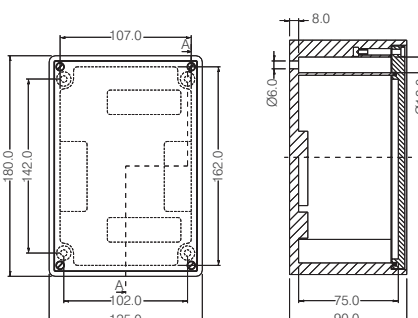

Hlavné vypínače-sieťové vypínače

Technické údaje

Šírka x výška x hĺbka	125 x 180 x 90 mm (rozmery bez vstavaných častí)
Krabica	celogumová, konštrukčný rad 1812
Prístup	2/káblové priechodky M20
Model	1/vypínač 3-pólový, páčka čierna (možnosť uzamknutia max. pomocou 3 zámok) AC-21A 20A, AC-23B 5,5kW 690V
Krytie	IP 65

Vrátane individuálneho gravírovania (max. 20 znakov).

Hlavné vypínače

Technické údaje

Šírka x výška x hĺbka	160 x 250 x 90 mm (rozmery bez vstavaných častí)
Krabica	celogumová, konštrukčný rad 2516
Prístup	2/káblové priechodky M25
Model	1/vypínač 3-pólový, páčka čierna (možnosť uzamknutia max. pomocou 3 zámkov) AC-21A 25A, AC-23B 7,5kW 690V
Krytie	IP 65