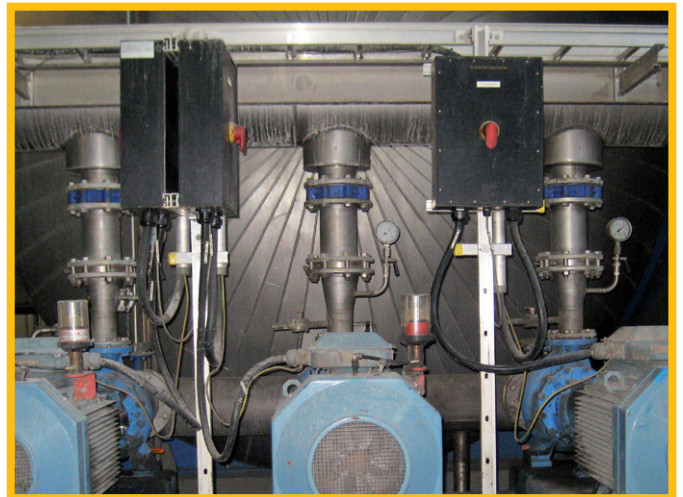

Obj.č.: 63894, 64099 (75kW 690V)