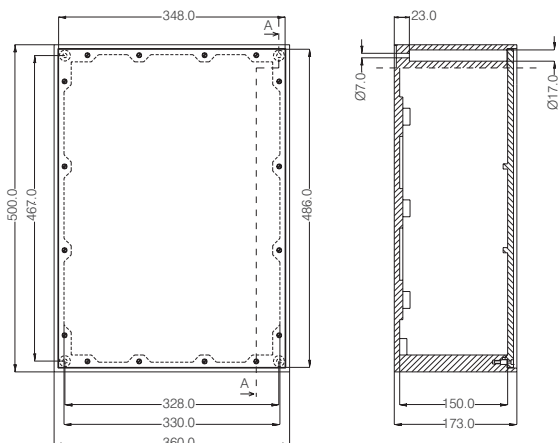

Kombinácia hlavných vypínačov s integrovanými pracovnými zásuvkami

Technické údaje

Šírka x výška x hĺbka	360 x 500 x 173 mm (rozmery bez vstavaných častí)
Krabica	celogumová, konštrukčný rad 7900 (1 makrolonový kryt s 17 jednotkami delenia)
Prístup	1/káblková priechodka M16 3/kábllové priechodky M20 2/kábllové priechodky M32
Model	1/vypínač hlavného prúdu 3-pólový, páčka čierna (možnosť uzamknutia max. pomocou 3 zámkov) AC-21A 25A, AC-23A 15kW 400V 1/vypínač pomocného prúdu 2-pólový, páčka čierna (možnosť uzamknutia max. pomocou 3 zámkov) AC-21A 20A, AC-23A 3,7kW 230V Vývody sú uzemnené v nulovej polohe
Pracovné zásuvky	1/zásuvka 230V, 16A 1/zásuvka CEE 5x32A 400V chránená príslušným ističom a prúdovým chráničom
Krytie	IP 44 (možné do IP 65)

Obj. č.	Obj. č. F&B	Číslo výrobku
48708	85050	7900.LASTENAUFZUG

Iné dimenzované spínacie výkony na požiadanie!

Všetky vstavané časti, aj tie, ktoré boli poskytnuté z vašej strany, môže naša výroba zapracovať do krabice podľa vášho výberu.

Vrátane individuálneho gravírovania (max. 20 znakov).

Bezpečnostné vypínače

Technické údaje

Šírka x výška x hĺbka:	500 x 720 x 173 mm (rozmery bez vstavaných častí)
Krabica:	celogumová, konštrukčný rad 2x7900 s priesvitným krytom
Prístup:	2/kábllové priechodky M20 (1x so zaslepovacou zátkou) 2/kábllové priechodky M50
Model:	1/vypínač 3-pólový, páčka červená/žltá (možnosť uzamknutia max. pomocou 3 zámkov) AC-21A 200A, AC-23 110kW 400V, AC-23 200kW 690V vrátane 2 pomocných kontaktov, 1 spínací + 1 rozpínací 2/tieniace svorky na Ø 20-37 mm
Krytie:	IP 65

Obj. č.	Číslo výrobku
85608	2.7900.ZPA.190KW.2M50.FU

Iné dimenzované spínacie výkony na požiadanie!