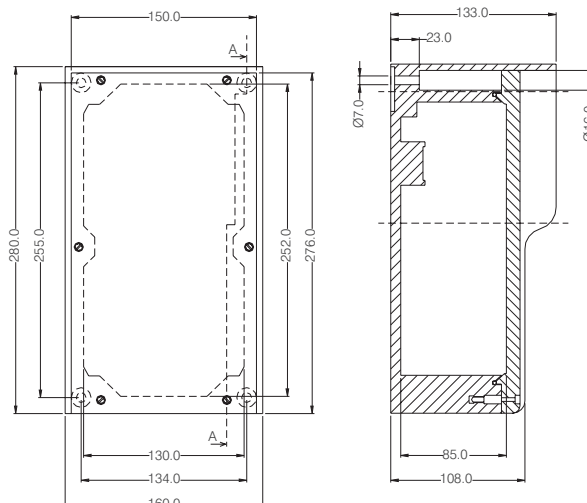

Technické údaje

Šírka x výška x hĺbka	160 x 280 x 133 mm (rozmery bez vstavaných častí)
Krabica	celogumová, konštrukčný rad 7250
Prístup	2/káblové priechodky M20 (1x so zaslepovacou zátkou) 2/káblové priechodky M32 2/tieniace svorky na Ø 10-20 mm
Model	1/vypínač 3-pólový, páčka červená (možnosť uzamknutia max. pomocou 3 zámkov) AC-21A 80A, AC-23A 37kW, 400V, AC-23A 18,5kW 690V vrátane 2 pomocných kontaktov, 1 spínací + 1 rozpínací
Krytie	IP 65

Obj. č.	Číslo výrobku
78659	7250.ZPA.18,5KW.M32.FU

Iné dimenzované spínacie výkony na požiadanie!

Všetky vstavané časti, aj tie, ktoré boli poskytnuté z vašej strany, môže naša výroba zapracovať do krabice podľa vášho výberu.

Vrátane individuálneho gravírovania (max. 20 znakov).