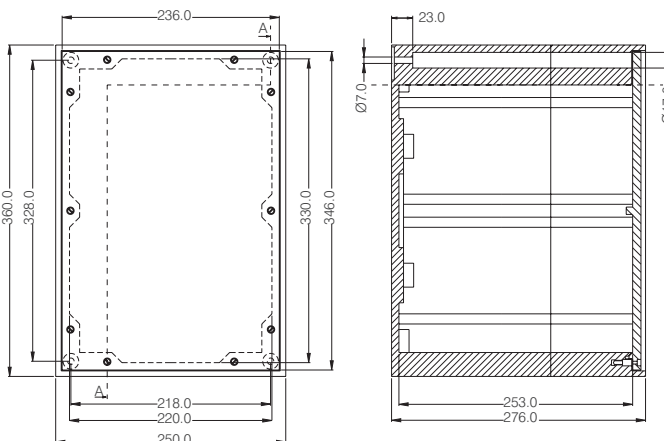

Ovládacie rozvádzače so zabudovaným hlavným núdzovým vypínačom

Technické údaje

Šírka x výška x hĺbka	250 x 360 x 133 mm (rozmery bez vstavaných častí)
Krabica	celogumová, konštrukčný rad 3800
Prístup	2/káblové priechodky M20 2/káblové priechodky M32
Model	1/vypínač 3-pólový, páčka červená/žltá (možnosť uzamknutia max. pomocou 3 zámok) AC-21A 32A, AC-23B 11kW 690V vrátane 2/pomocných kontaktov 1/ovládacie tlačidlo: ŠTART-VPRAVO 1/ovládacie tlačidlo: ŠTART-VĽAVO 1/ovládacie tlačidlo: STOP prepojenie na svorky pripravené na zapojenie
Krytie	IP 65

Obj. č.	Číslo výrobku
47840	3800.ANTRIEB.093

Iné dimenzované spínacie výkony na požiadanie!

Všetky vstavané časti, aj tie, ktoré boli poskytnuté z vašej strany, môže naša výroba zapracovať do krabice podľa vášho výberu.

Vrátane individuálneho gravírovania (max. 20 znakov).

Hlavné vypínače-sieťové vypínače

Technické údaje

Šírka x výška x hĺbka	250 x 360 x 276 mm (rozmery bez vstavaných častí)
Krabica	celogumová, konštrukčný rad 3900
Prístup	1/káblová priechodka M25 2/káblové priechodky M40
Model	1/vypínač 3-pólový, páčka čierna (možnosť uzamknutia max. pomocou 3 zámok) AC-21A 150A, AC-23A 75kW 400V Vývod je uzemnený v nulovej polohe
Krytie	IP 65

Obj. č.	Číslo výrobku
48706	3900.RECHENREINIGUNG

Iné dimenzované spínacie výkony na požiadanie!

Všetky vstavané časti, aj tie, ktoré boli poskytnuté z vašej strany, môže naša výroba zapracovať do krabice podľa vášho výberu.

Vrátane individuálneho gravírovania (max. 20 znakov).