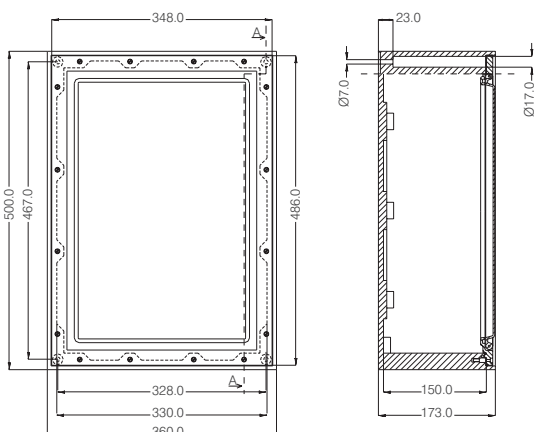

Technické údaje

Šírka x výška x hĺbka	360 x 500 x 173 mm (rozmery bez vstavaných častí)
Krabica	celogumová, konštrukčný rad 7900 s dvierkami
Prístup	2/káblové priechodky M20 2/káblové priechodky M40
Model	1/vypínač 3-pólový, páčka červená/žltá (možnosť uzamknutia max. pomocou 3 zámok) AC-21A 100A, AC-23B 37kW 400V vrátane 2/pomocných kontaktov 1/ovládacie tlačidlo: ŠTART 1/ovládacie tlačidlo: STOP prepojenie na svorky pripravené na zapojenie
Krytie	IP 54

Obj. č.	Číslo výrobku
48707	7900.T.MOTOR.30KW

Iné dimenzované spínacie výkony na požiadanie!

Všetky vstavané časti, aj tie, ktoré boli poskytnuté z vašej strany, môže naša výroba zapracovať do krabice podľa vášho výberu.

Vrátane individuálneho gravírovania (max. 20 znakov).