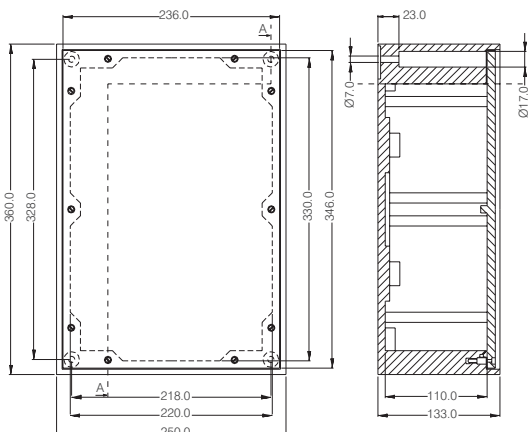

Technické údaje

Šírka x výška x hĺbka	250 x 360 x 133 mm (rozmery bez vstavaných častí)
Krabica	celogumová, konštrukčný rad 3800
Prístup	2/káblové priechodky M20 2/káblové priechodky M32
Model	1/vypínač 3-pólový, páčka červená/žltá (možnosť uzamknutia max. pomocou 3 zámok) AC-21A 32A, AC-23B 11kW 690V vrátane 2/pomocných kontaktov 1/ovládacie tlačidlo: ŠTART-VPRAVO 1/ovládacie tlačidlo: ŠTART-VĽAVO 1/ovládacie tlačidlo: STOP prepojenie na svorky pripravené na zapojenie
Krytie	IP 65

Obj. č.	Číslo výrobku
47840	3800.ANTRIEB.093

Iné dimenzované spínacie výkony na požiadanie!

Všetky vstavané časti, aj tie, ktoré boli poskytnuté z vašej strany, môže naša výroba zapracovať do krabice podľa vášho výberu.

Vrátane individuálneho gravírovania (max. 20 znakov).