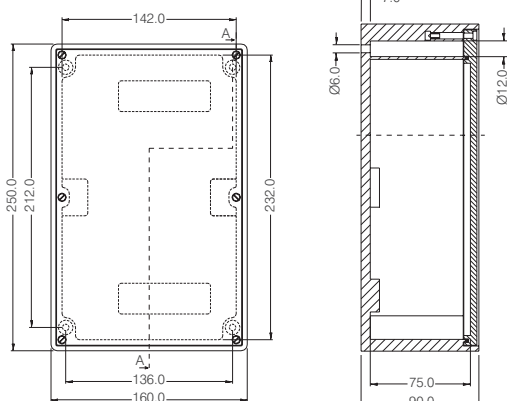

Hlavné vypínače

Technické údaje

Šírka x výška x hĺbka	160 x 250 x 90 mm (rozmery bez vstavaných častí)
Krabica	celogumová, konštrukčný rad 2516
Prístup	2/káblové priechodky M25
Model	1/vypínač 3-pólový, páčka čierna (možnosť uzamknutia max. pomocou 3 zámkov) AC-21A 25A, AC-23B 7,5kW 690V
Krytie	IP 65

Obj. č.	Číslo výrobku
48620	2516.1KG20B.T103.2M25

Iné dimenzované spínacie výkony na požiadanie!

Všetky vstavané časti, aj tie, ktoré boli poskytnuté z vašej strany, môže naša výroba zapracovať do krabice podľa vášho výberu.

Vrátane individuálneho gravírovania (max. 20 znakov).

Bezpečnostné vypínače

Technické údaje

Šírka x výška x hĺbka	160 x 280 x 133 mm (rozmery bez vstavaných častí)
Krabica	celogumová, konštrukčný rad 7250
Prístup	2/káblové priechodky M20 (1x so zaslepovacou zátkou) 2/káblové priechodky M32 2/tieniace svorky na Ø 10-20 mm
Model	1/vypínač 3-pólový, páčka červená (možnosť uzamknutia max. pomocou 3 zámkov) AC-21A 80A, AC-23A 37kW, 400V, AC-23A 18,5kW 690V vrátane 2 pomocných kontaktov, 1 spínací + 1 rozpínací
Krytie	IP 65

Obj. č.	Číslo výrobku
78659	7250.ZPA.18,5KW.M32.FU

Iné dimenzované spínacie výkony na požiadanie!

Všetky vstavané časti, aj tie, ktoré boli poskytnuté z vašej strany, môže naša výroba zapracovať do krabice podľa vášho výberu.

Vrátane individuálneho gravírovania (max. 20 znakov).